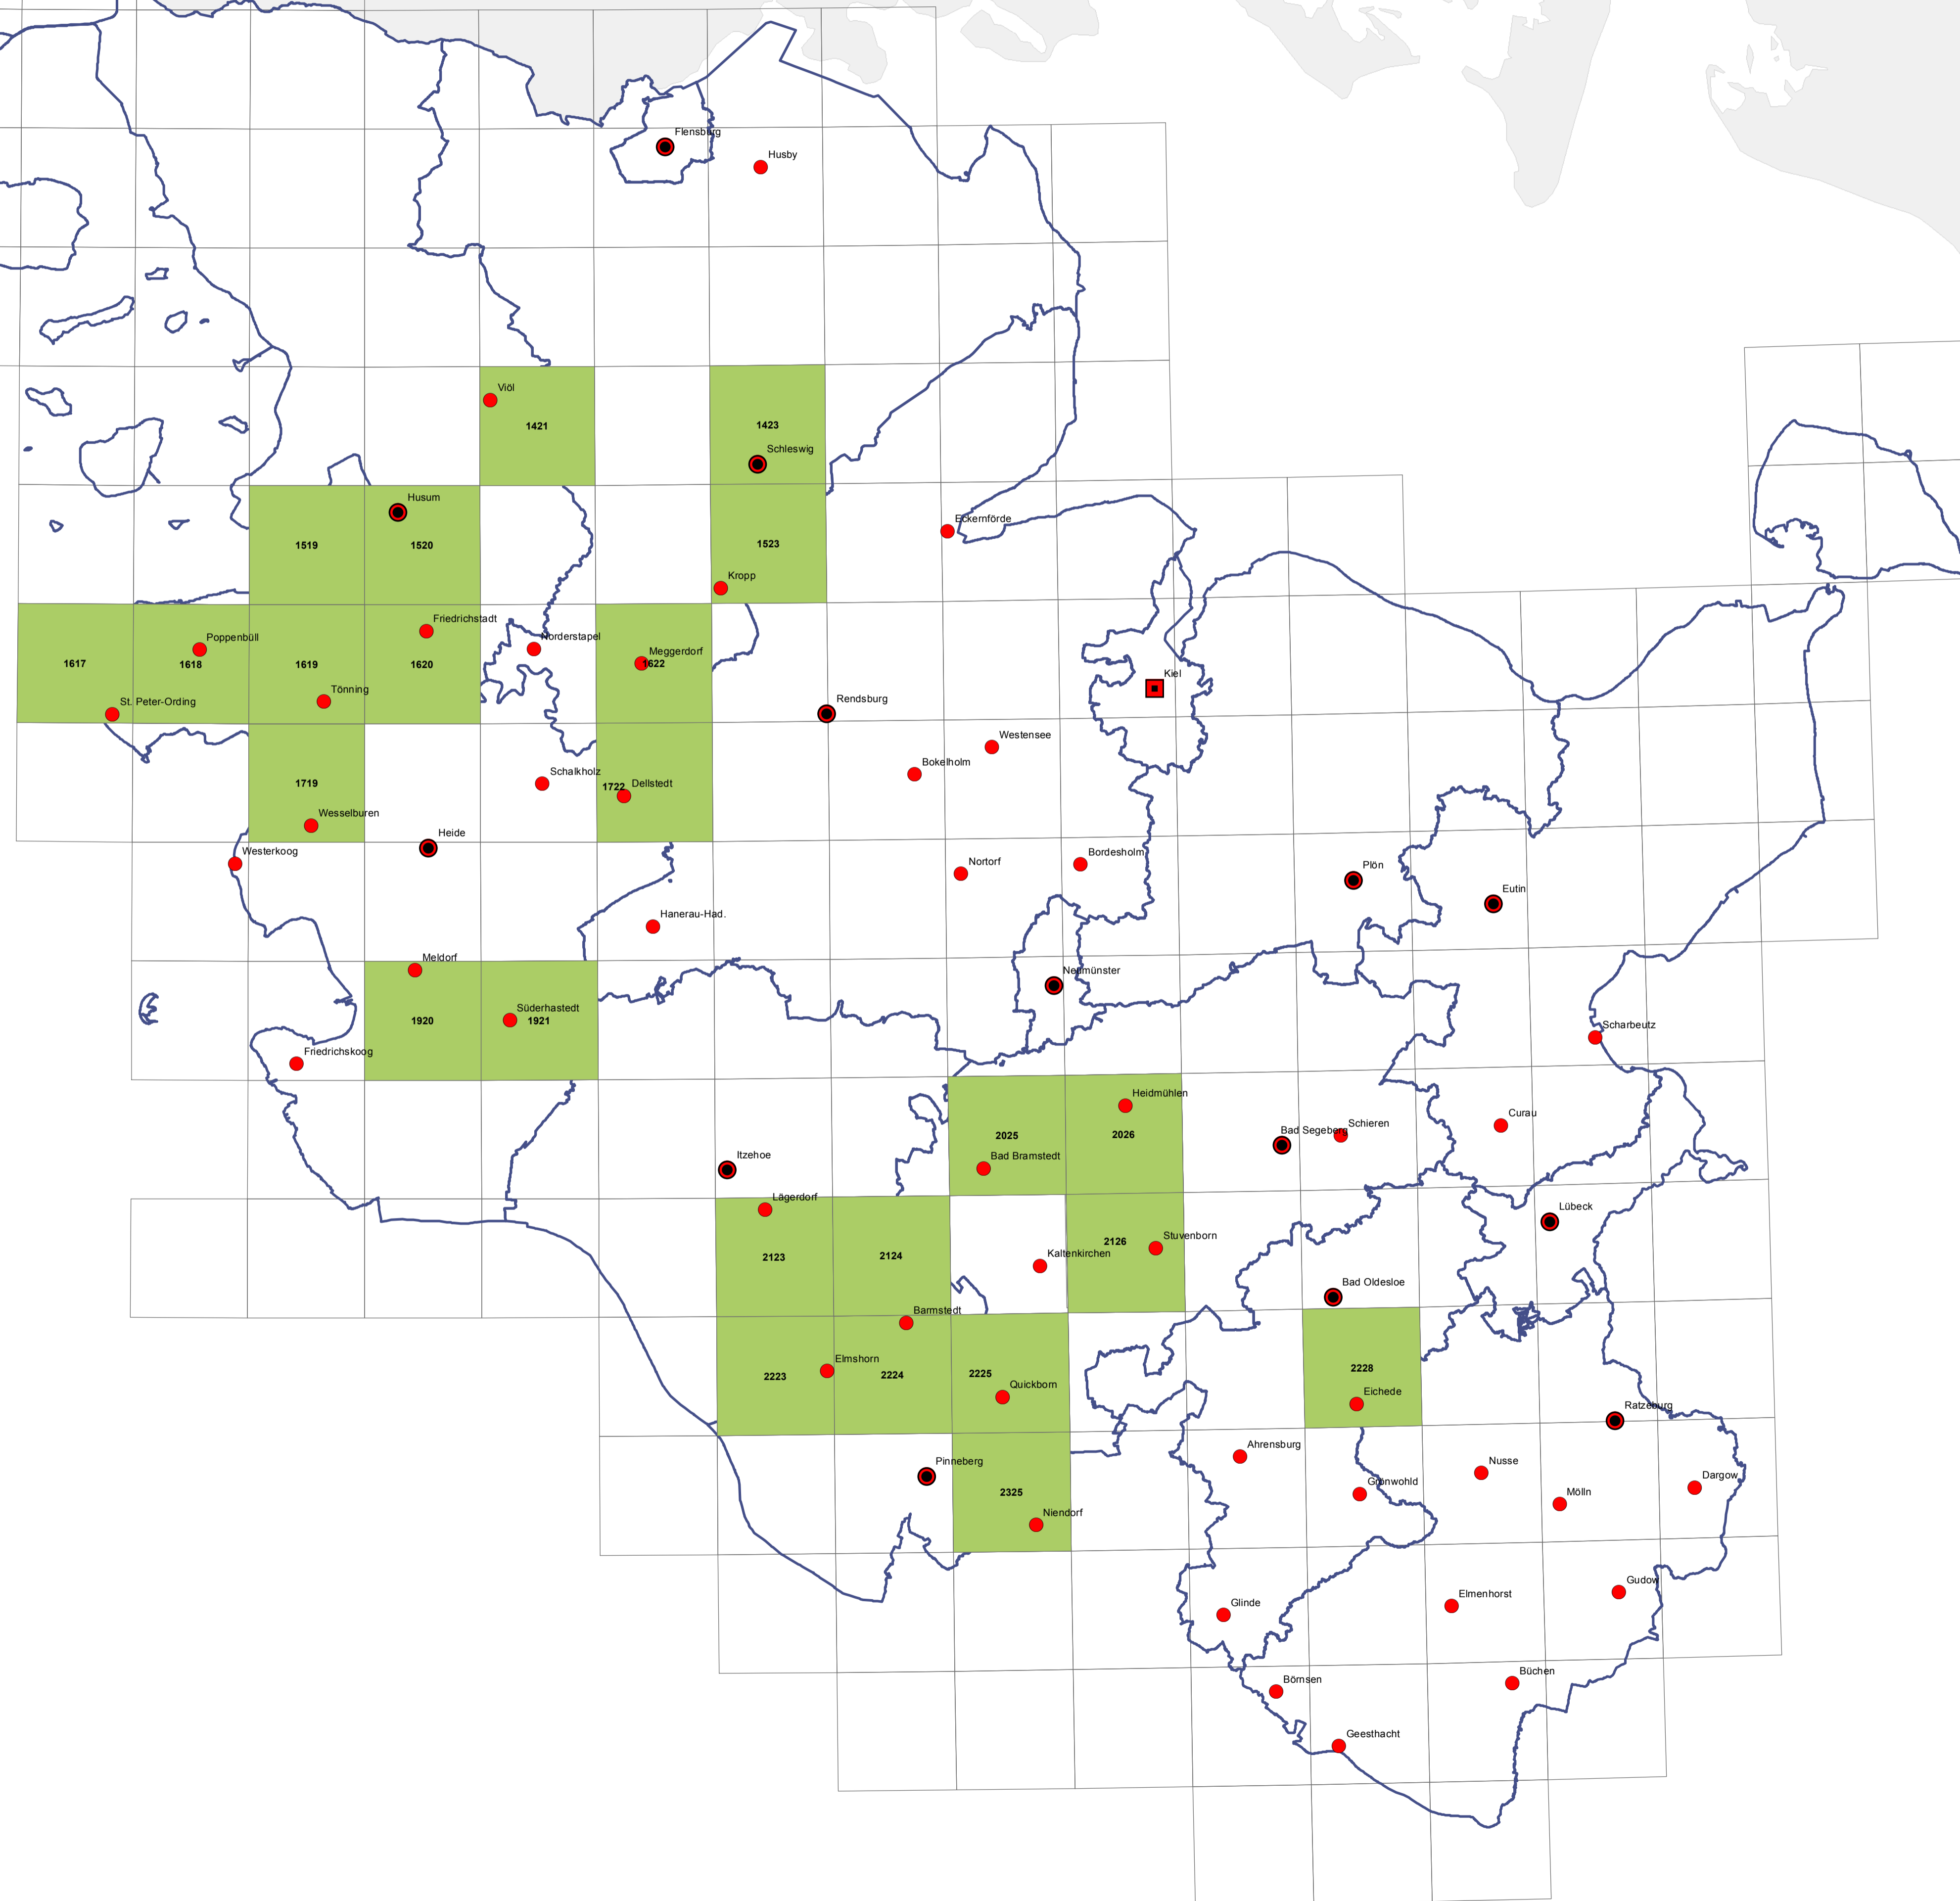

Wölfe in Schleswig-Holstein Monitoringjahr 2018/19

Datum	Blattnr	Ort	Art	Kategorie
27.08.2018	07.06.1904	Koldenbüttel	Nutztierriss	C 1
26.08.2018	28.02.1904	Witzwort	Nutztierriss	C 1
22.08.2018	02.02.1906	Quickborn-Renzel	Nutztierriss	C 1
17.08.2018	06.06.1904	Tönning	Nutztierriss	C 1
16.08.2018	06.06.1904	Tönning	Nutztierriss	C 1
15.08.2018	04.06.1904	St. Peter-Ording	Nutztierriss	C 1
14.08.2018	06.06.1904	Tönning	Nutztierriss	C 1
08.08.2018	23.10.1905	Westerhorn	Nutztierriss	C 1
08.08.2018	06.06.1904	Tönning	Nutztierriss	C 1
07.08.2018	06.06.1904	Oldenswort	Nutztierriss	C 1
06.08.2018	06.06.1904	Oldenswort	Nutztierriss	C 1
05.08.2018	05.06.1904	Tating	Nutztierriss	C 1
05.08.2018	24.10.1905	Brande-Hörnerkirchen	Nutztierriss	C 1
01.08.2018	06.06.1904	Oldenswort	Nutztierriss	C 1
28.07.2018	02.02.1906	Langeln	Nutztierriss (Schaf)	C 1
26.07.2018	05.06.1904	Osterhever	Nutztierriss (Schaf)	C 1
23.07.2018	06.06.1904	Tetenbüll	Nutztierriss (Schaf)	C 1
23.07.2018	24.10.1905	Brande-Hörnerkirchen	Nutztierriss	C 1
19.07.2018	24.10.1905	Lutzhorn	Nutztierriss (Schaf)	C 1
19.07.2018	27.02.1904	Uelvesbüll	Nutztierriss (Schaf)	C 1
17.07.2018	27.02.1904	Oldenswort	Nutztierriss (Schaf)	C 1
09.07.2018	06.06.1904	Oldenswort	Nutztierriss (Schaf)	C 1
05.07.2018	17.07.1905	Bimöhlen	Foto	C 1
02.07.2018	06.06.1904	Tetenbüll	Nutztierriss (Schaf)	C 1
29.06.2018	31.01.1906	Kollmar	Nutztierriss (Schaf)	C 1
22.06.2018	17.07.1905	Schafhaus	Fotofalle	C 1
22.06.2018	06.06.1904	Tetenbüll	Nutztierriss (Schaf)	C 1
19.06.2018	05.06.1904	Osterhever	Nutztierriss (Schaf)	C 1
16.06.2018	13.05.1906	Tangstedt	Nutztierriss (Schaf)	C 1
13.06.2018	05.06.1904	Osterhever	Nutztierriss (Schaf)	C 1
12.06.2018	05.06.1904	Osterhever	Nutztierriss (Schaf)	C 1
11.06.2018	18.07.1905	Heidmühlen	Foto, Video	C 1
11.06.2018	18.07.1905	Heidmühlen (!)	Foto, Video	C 1
09.06.2018	26.10.1905	Hartenholm	Foto	C 1
09.06.2018	26.10.1905	Hartenholm	Wildtierriss (Rehwild)	C 1
08.06.2018	26.10.1905	Hartenholm	Foto, Video	C 1
07.06.2018	26.10.1905	Stuvenborn	Foto	C 1
07.06.2018	05.06.1904	Osterhever	Nutztierriss (Schaf)	C 1
02.06.2018	14.09.1904	Hellschen	Nutztierriss (Schaf)	C 1
23.05.2018	13.05.1906	Bönningstedt	Foto	C 1
19.05.2018	17.07.1905	Großenaspe	Video	C 1
15.05.2018	09.06.1904	Tetenhusen	Nutztierriss (Schaf)	C 1
13.05.2018	04.04.1905	Großenrade	Nutztierriss (Schaf)	C 1
13.05.2018	04.04.1905	Frestedt	Nutztierriss (Schaf)	C 1
12.05.2018	02.03.1904	Geltorf	Foto	C 1
12.05.2018	01.02.1906	Tornesch	Totfund	C 1
11.05.2018	01.02.1906	Ellerhoop	Nutztierriss (Schaf)	C 1
09.05.2018	18.07.1905	Hasenmoor	Foto	C 1
08.05.2018	03.04.1905	Elpersbüttel	Nutztierriss (Schaf)	C 1
06.05.2018	05.02.1906	Steinhorst	Video	C 1
06.05.2018	17.09.1904	Hamdorf	Nutztierriss (Schaf)	C 1
02.05.2018	23.11.1903	Neuberend	Foto	C 1
01.05.2018	21.11.1903	Immenstedt	Video	C 1